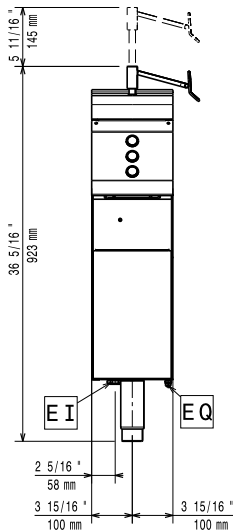

**Описание**Поз. №

Unit to be 900XP Automatic programmable basket lifting system for 24,5lt pasta cookers, with 3 lifters. 200 mm wide basket lifting system with 3 stainless steel basket supports to lift one 1/3 basket per lifter (baskets are optional, to be ordered separately). Unit shall be placed on either side of the pasta cooker or in combination with a second automatic lifting unit on the opposite side to provide lifting for 6 single portion square baskets. The unit shall feature programmability and automatic lifting function to guarantee repeatability of the cooking cycle.

**Характеристики**

- Модуль шириной 200 мм оснащен 3 держателями для корзин из н/стали (1 корзина 1/3 на держатель). Корзины - опция.
- Электронный программируемый модуль автоматического подъема корзин обеспечивает стандартизацию и автоматизацию рабочего процесса.
- Программируемый автоматический модуль для подъема корзин гарантирует четкую повторяемость заданного цикла, каждый раз обеспечивая высокое качество блюд благодаря автоматизации рабочего процесса.
- При необходимости возможна активация подъемного механизма вручную.
- Модуль оснащен цифровой системой управления с памятью на 9 рабочих циклов различной продолжительности.
- Модуль прост в эксплуатации - рабочий режим активируется нажатием кнопки.
- Модуль устанавливается справа или слева от варочного аппарата. Возможна установка двух подъемных модулей с обеих сторон, что позволяет осуществлять подъем 6 порционных корзин.

Одобрено \_\_\_\_\_

**Вид спереди**

**Вид сбоку**

**EI** = Вход эл. кабеля  
**EQ** = Винт эквипотенциала

**Вид сверху**

**Электрика**

Электропитание: 230 V/1 ph/50/60 Гц  
 Общая мощность: 0.2 кВт

**Основная информация**

Габариты, ширина: 200 мм  
 Габариты, глубина: 930 мм  
 Габариты, высота: 850 мм  
 Вес нетто: 40 кг