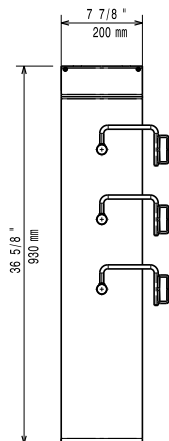

Одобрено \_\_\_\_\_

**Вид спереди**

**Вид сбоку**

**EI** = Вход эл. кабеля  
**EQ** = Винт эквипотенциала

**Вид сверху**

**Электрика**

Электропитание: 230 V/1 ph/50/60 Гц  
 Общая мощность: 0.2 кВт

**Основная информация**

Габариты, ширина: 200 мм  
 Габариты, глубина: 930 мм  
 Габариты, высота: 850 мм  
 Вес нетто: 40 кг