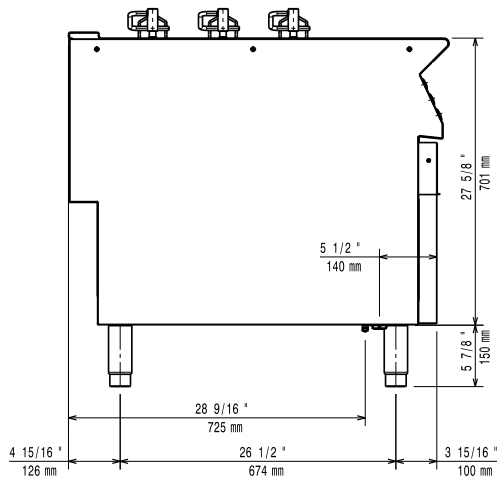

**Характеристики**

- Модуль шириной 200 мм оснащен 3 держателями для корзин из н/стали (1 корзина 1/3 на держатель). Корзины - опция.
- Электронный программируемый модуль автоматического подъема корзин обеспечивает стандартизацию и автоматизацию рабочего процесса.
- Программируемый автоматический модуль для подъема корзин гарантирует четкую повторяемость заданного цикла, каждый раз обеспечивая высокое качество блюд благодаря автоматизации рабочего процесса.
- При необходимости возможна активация подъемного механизма вручную.
- Модуль оснащен цифровой системой управления с памятью на 9 рабочих циклов различной продолжительности.
- Модуль прост в эксплуатации - рабочий режим активируется нажатием кнопки.
- Модуль устанавливается справа или слева от варочного аппарата. Возможна установка двух подъемных модулей с обеих сторон, что позволяет осуществлять подъем 6 порционных корзин.

Одобрено \_\_\_\_\_

**Вид спереди**

**Вид сбоку**

**EI** = Вход эл. кабеля  
**EQ** = Винт эквипотенциала

**Вид сверху**

**Электрика**

Электропитание: 230 V/1 ph/50/60 Гц  
 Общая мощность: 0.2 кВт

**Основная информация**

Габариты, ширина: 200 мм  
 Габариты, глубина: 930 мм  
 Габариты, высота: 850 мм  
 Вес нетто: 40 кг